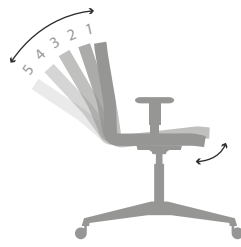

PATIN

NEGRO

Patin de nylon

MECANISMO

SLIDER* SYNCRHON MULTIPOSICIÓN o SYNCRHON MULTIPOSICIÓN

* Con Slider®, deslizador de asiento + freno multiposición (5 posiciones)

ACCESORIOS

CABEZAL