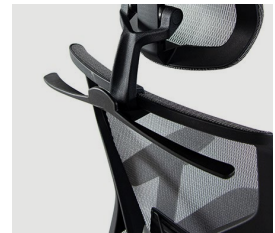

TRINEO CROMADO

CROMADO

CAJERA ARO REGULABLE

CROMADA

ARO APOYA PIES CROMADO CON AJUSTE DE ALTURA

RUEDA BANDA DE GOMA

NEGRO

Banda de poliuretano de 60 mm

PATIN

NEGRO

Patin de nylon

MECANISMO

SLIDER* SYNCRHON MULTIPOSICIÓN o SYNCRHON MULTIPOSICIÓN

* Con Slider®, deslizador de asiento + freno multiposición (5 posiciones)

ACCESORIOS

CABEZAL

Ajustable en altura y tapizado en Red elastic mesh gris

PERCHA

Manten ordenado tu puesto de trabajo.

APOYA BRAZOS

AP R5

FIJO

Color negro Fijo

AP R5 CROM