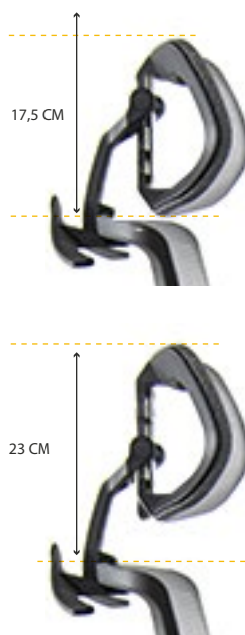

RESPALDO DE NYLON, REVESTIDO CON TELA DE RED ELASTIC MESH GRIS

APOYO LUMBAR REGULABLE EN ALTURA

BASE EPIN (37% FIBRA ELASTIC 63% NYLON) o BASE EPIC CROMADA

RUEDAS BANDA DE GOMA DE 60MM

APOYA BRAZOS FIJO - 1D - 2D - CROMADO

RESPALDO CON O SIN CABEZAL REGULABLE EN ALTURA

+ORDEN

sin límites con la
nueva Percha

Auriculares

Abrigos

Mochilas

+ AIRE

Respaldo de mesh
para mayor frescura.

RED MESH

MEDIDAS

APOYO LUMBAR

CABEZAL

PRODUCTO EN CAJA

Peso: **16 kg**

Medidas: **895 x 440 x 630 mm**

BASE ESTRELLA

ESTRELLA EPIN

NEGRO

37% FIBRA ELASTIC 63% NYLON

ESTRELLA EPIC

CROMADO

BASE TRINEO

TRINEO NEGRO

NEGRO